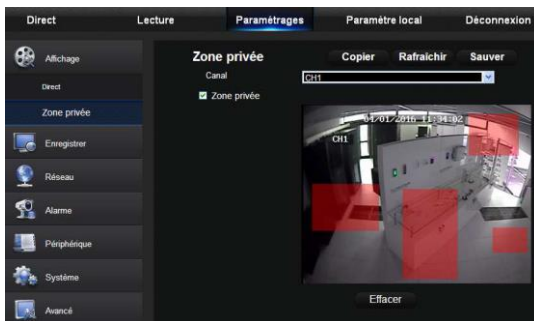

Kit Vidéoprotection Tertiaire Optimum

Kit de réalisation d'une vidéoprotection avec des caméras professionnelles

Descriptif du support didactique

Le Kit Vidéoprotection Tertiaire Optimum est un pack complet, prêt à l'emploi. Il permet, à l'aide d'une caméra professionnelle, l'enregistrement, le contrôle, la protection et la surveillance de nos environnements.

Il est composé :

- ✓ **Caméra dôme AHD** (Analog High Définition) 720p, CCTV (Court Circuit TéléVision) commande OSD (On-Screen Display), focale 3,6 mm, infrarouge 20 m, connexion coaxiale
- ✓ **Caméra Tube AHD 1080p**, CCTV, commande OSD, focale de 2,8 à 12 mm, infrarouge 40 m, connexion coaxiale
- ✓ **Enregistreur Vidéo / Audio** 4 voies 25 ips, technologie AHD, CCTV et IP avec interface locale IP
- ✓ **Disque Dur « Purple »** 1To SATA spécial vidéo
- ✓ **Logiciel de contrôle** commande avec nombreuses fonctionnalités (configuration matérielle, paramétrage, enregistrement, ...)

Les activités pédagogiques

Ce kit de vidéosurveillance permet de réaliser les activités pédagogiques suivantes :

- ✓ Pose et Câblage
- ✓ Paramétrage et configuration (matériel, logiciel)
- ✓ Mise en service et exploitation (enregistrement, alarme,...)
- ✓ Dépannage et maintenance

CAP MELEC, Bac Pro MELEC / SN

Thématiques abordées
Vidéoprotection
Electrotechnique, Electronique

Points forts

- ✓ Installation facile et intuitive avec QR Code
- ✓ Conforme aux directives Onvif pour l'interopérabilité des dispositifs vidéos avec extensions possibles