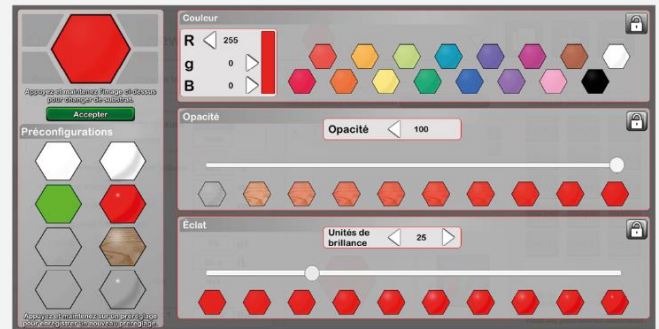

Formez vos apprenants au métier de peintre en bâtiment grâce à la réalité virtuelle.

POURQUOI SIMSPRAY AMÉLIORE LA FORMATION ?

- Maitrisez le procédé d'application par pulvérisation (vitesse, distance, angle)
- Réduisez jusqu'à 50%* vos coûts de formation (consommables et COV)
*Etude réalisée auprès des centres de formation équipés de SimSpray.
- Suivez la progression des performances et des résultats
- Motivez vos élèves par une approche ludique et sécuritaire
- Repérez facilement les erreurs des apprenants
- Proposez un parcours individualisé de formation
- Profitez d'une expérience réaliste en réglant le débit d'air et de peinture directement sur le pistolet

Fonction replay

Défauts - Couleurs

Vérification de l'application de la bonne épaisseur de peinture

Perfectionnez le geste et travaillez la bonne distance, la bonne vitesse et le bon angle grâce aux aides visuelles

Profitez de la réalité virtuelle pour travailler la répétition du geste

ADAPTEZ SIMSPRAY À VOTRE PARCOURS DE FORMATION

PROGRAMMEZ VOS PEINTURES DANS SIMSPRAY

Réglez la viscosité

Recréez vos peintures avec le code RGB