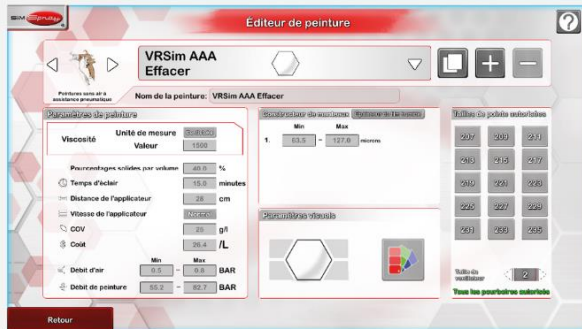

Formez vos apprenants au métier de peintre en bâtiment grâce à la réalité virtuelle.

POURQUOI SIMSPRAY AMÉLIORE LA FORMATION ?

- Maitrisez le procédé d'application par pulvérisation (vitesse, distance, angle)
- Réduisez jusqu'à 50%* vos coûts de formation (consommables et COV)
*Etude réalisée auprès des centres de formation équipés de SimSpray.
- Suivez la progression des performances et des résultats
- Motivez vos élèves par une approche ludique et sécuritaire
- Repérez facilement les erreurs des apprenants
- Proposez un parcours individualisé de formation
- Profitez d'une expérience réaliste en réglant le débit d'air et de peinture directement sur le pistolet

Fonction replay

Défauts - Couleurs

Vérification de l'application de la bonne épaisseur de peinture

Perfectionnez le geste et travaillez la bonne distance, la bonne vitesse et le bon angle grâce aux aides visuelles

Profitez de la réalité virtuelle pour travailler la répétition du geste

ADAPTEZ SIMSPRAY À VOTRE PARCOURS DE FORMATION

PROGRAMMEZ VOS PEINTURES DANS SIMSPRAY

Réglez la viscosité

Recréez vos peintures avec le code RGB