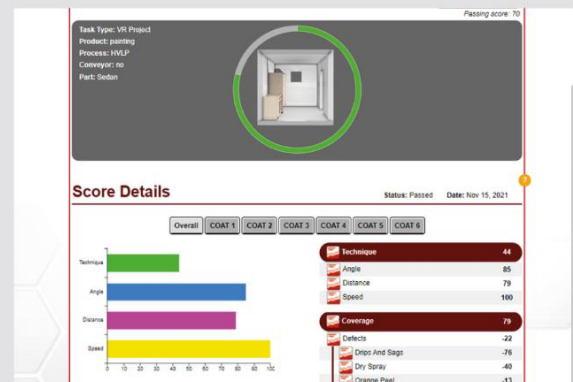

Fonction replay

Défauts - Couleurs

Vérification de l'application de la bonne épaisseur de peinture

Perfectionnez le geste et travaillez la bonne distance, la bonne vitesse et le bon angle grâce aux aides visuelles

Profitez de la réalité virtuelle pour travailler la répétition du geste

ADAPTEZ SIMSPRAY À VOTRE PARCOURS DE FORMATION

PROGRAMMEZ VOS PEINTURES DANS SIMSPRAY

Réglez la viscosité

Recréez vos peintures avec le code RGB

ACCÉDEZ À UN LARGE CHOIX DE PIÈCES*

*Liste complète sur demande
Les pièces entières sont uniquement disponibles avec la borne

PERSONNALISEZ VOS COURS

- ✓ Résultats de l'exercice disponibles en PDF
- ✓ Accédez aux notes de vos apprenants
- ✓ Créez des parcours individualisés de formation