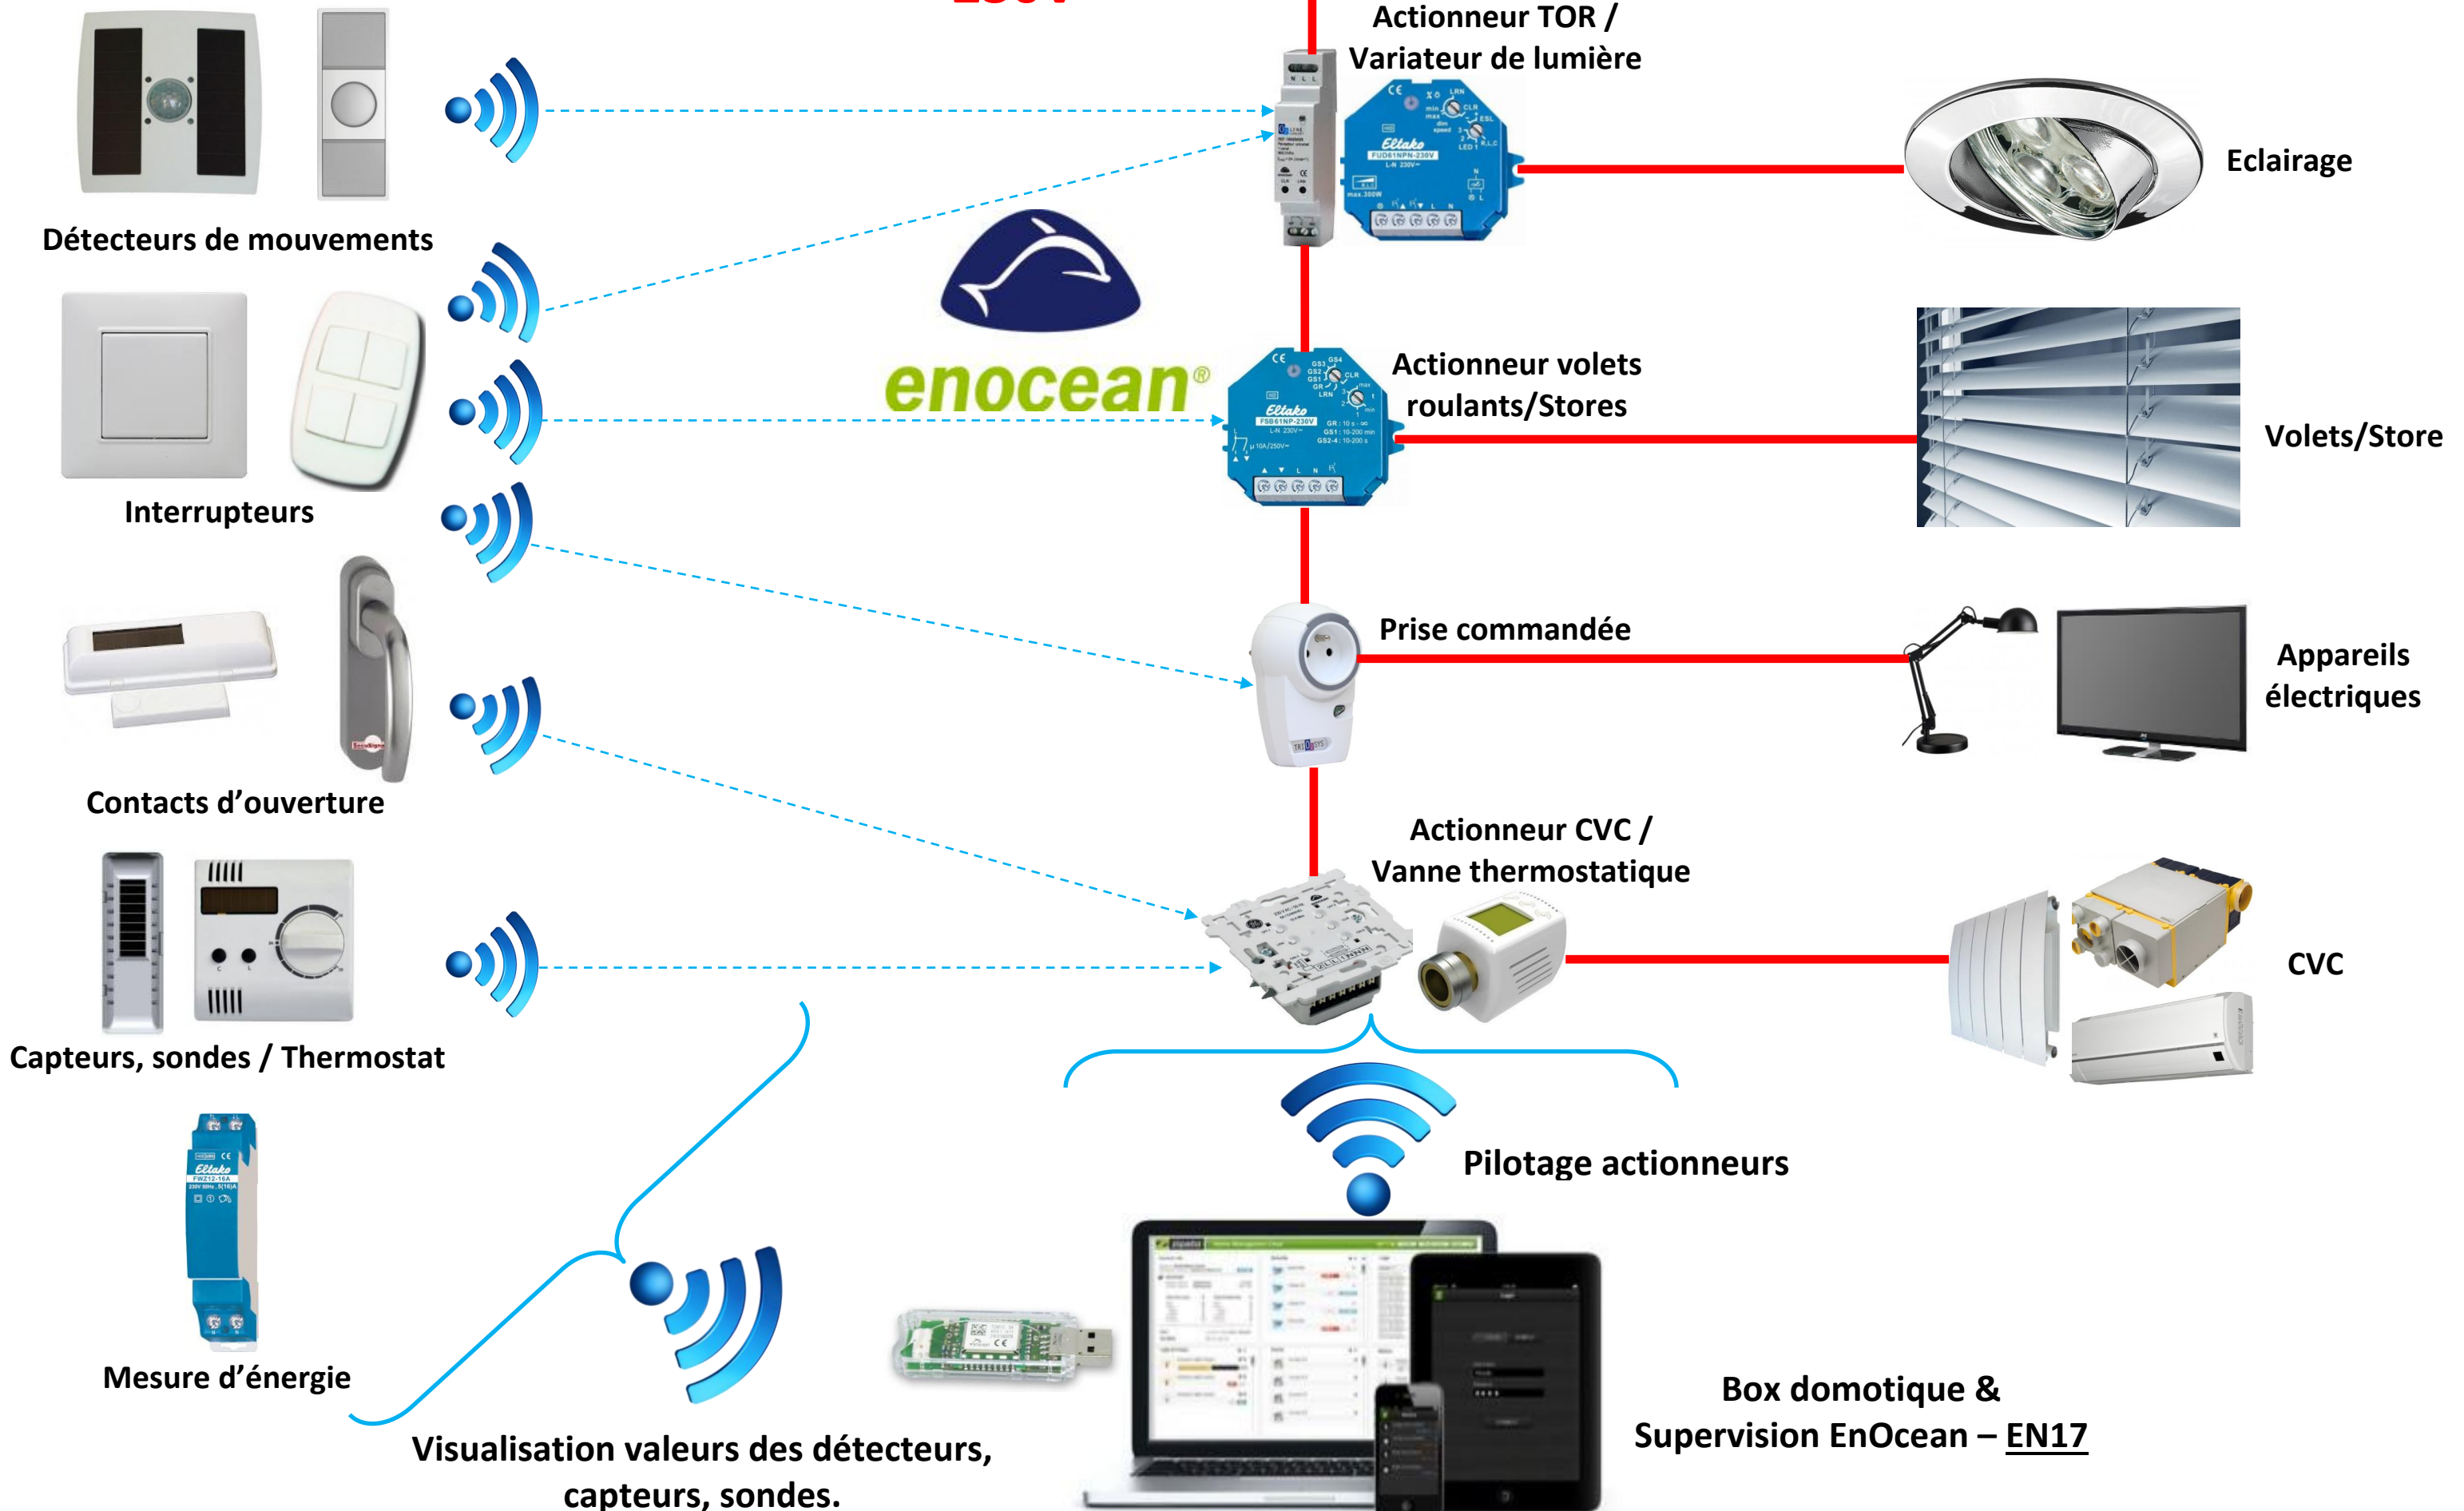

Solution "Stand Alone"

Détecteurs de mouvements

Interrupteurs

Contacts d'ouverture

Capteurs, sondes / Thermostat

230V

Actionneur TOR / Variateur de lumière

Eclairage

Actionneur volets roulants/Stores

Volets/Stores

Prise commandée

Appareils électriques

Actionneur CVC / Vanne thermostatique

CVC

Solution supervision Enocean

Solution mixte KNX/ENOCEAN

Détecteurs de mouvements

Interrupteurs

Contacts d'ouverture

Capteurs, sondes / Thermostat

Mesure d'énergie

COFFRET KNX
ErmaDomo – GD12

Eclairage

Actionneur TOR /
Variateur de lumière

230V

Volets/Stores

Actionneur volets
roulants/Stores

Passerelle
KNX/ENOCEAN –
EN16

Réseau KNX depuis
GD12 ou KN20

Prise
commandée

Appareils électriques

Actionneur CVC /
Vanne thermostatique