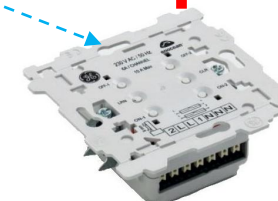

Détecteurs de mouvements

Interrupteurs

Contacts d'ouverture

Capteurs, sondes / Thermostat

Mesure d'énergie

COFFRET KNX
ErmaDomo – GD12

Eclairage

Actionneur TOR /
Variateur de lumière

230V

Volets/Stores

Actionneur volets
roulants/Stores

Passerelle
KNX/ENOCEAN –
EN16

Réseau KNX depuis
GD12 ou KN20

Prise
commandée

Appareils électriques

Actionneur CVC /
Vanne thermostatique