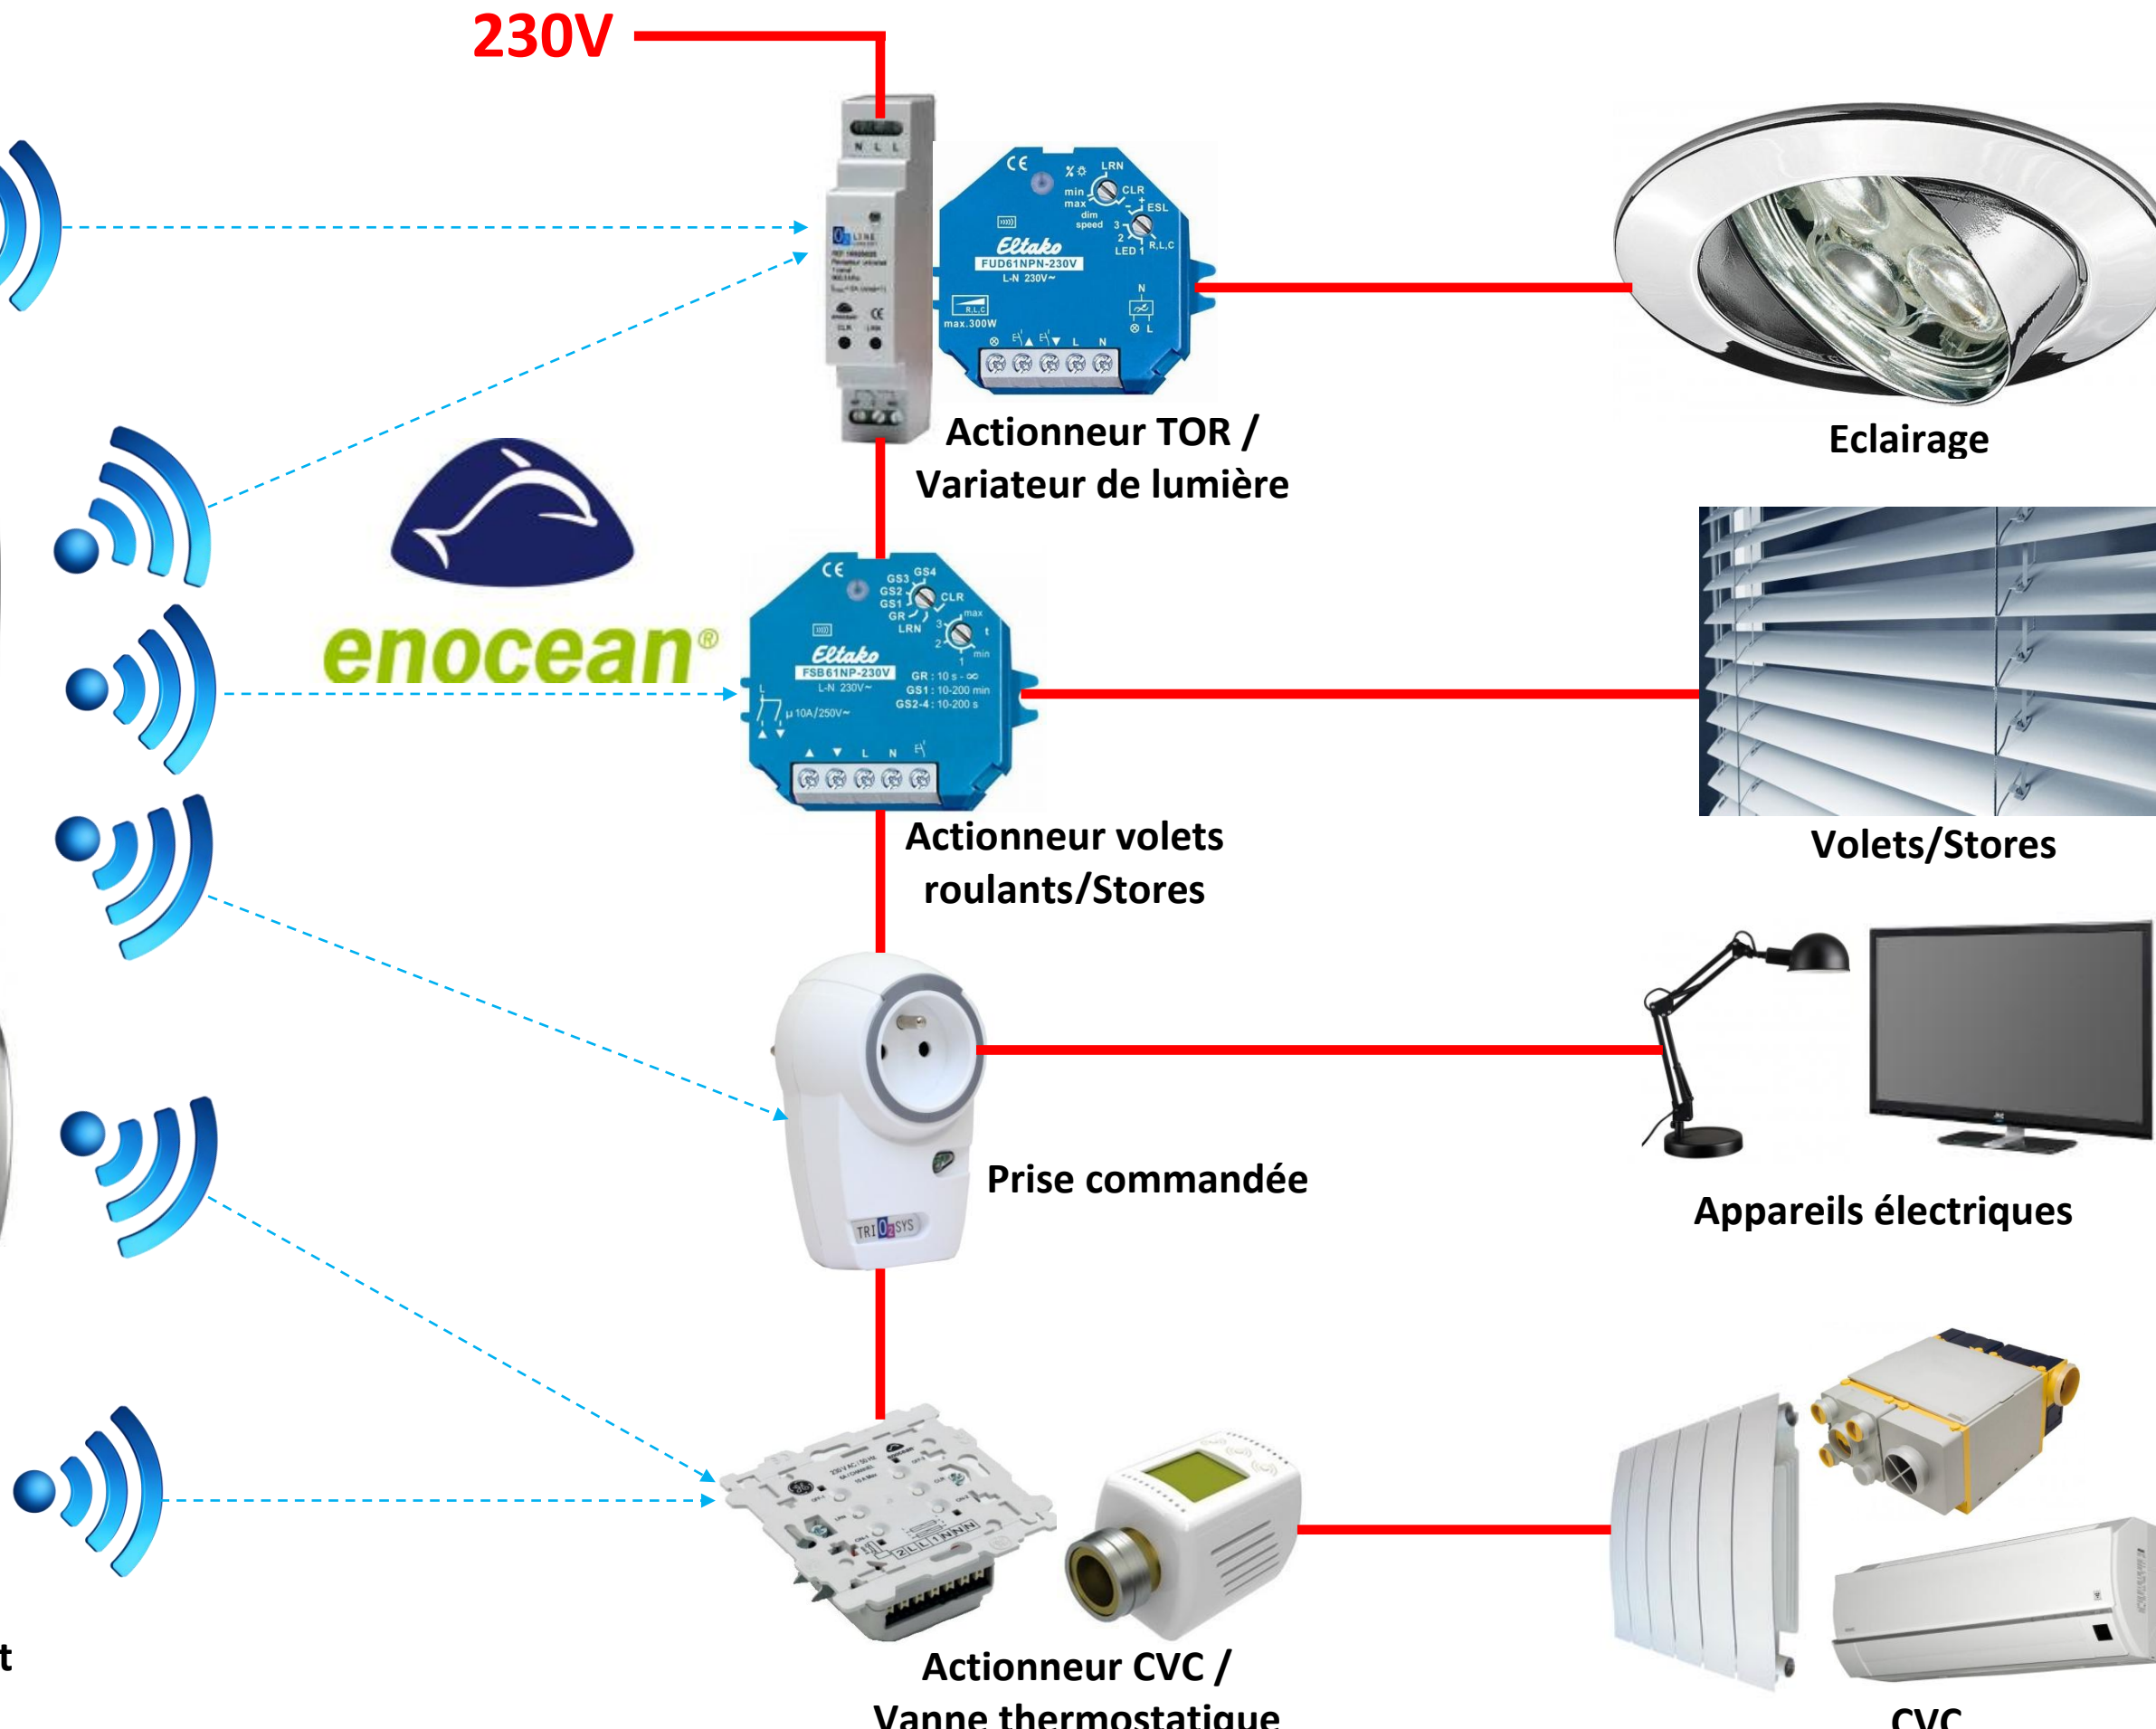

Solution "Stand Alone"

Détecteurs de mouvements

Interrupteurs

Contacts d'ouverture

Capteurs, sondes / Thermostat

230V

Actionneur TOR / Variateur de lumière

Eclairage

Actionneur volets roulants/Stores

Volets/Stores

Prise commandée

Appareils électriques

Actionneur CVC / Vanne thermostatique

CVC

Solution supervision Enocean

Solution mixte KNX/ENOCEAN

Détecteurs de mouvements

Interrupteurs

Contacts d'ouverture

Capteurs, sondes / Thermostat

Mesure d'énergie

COFFRET KNX
ErmaDomo – GD12

Eclairage

Actionneur TOR /
Variateur de lumière

230V

Volets/Stores

Actionneur volets
roulants/Stores

Passerelle
KNX/ENOCEAN –
EN16

Réseau KNX depuis
GD12 ou KN20

Prise
commandée

Appareils électriques

Actionneur CVC /
Vanne thermostatique